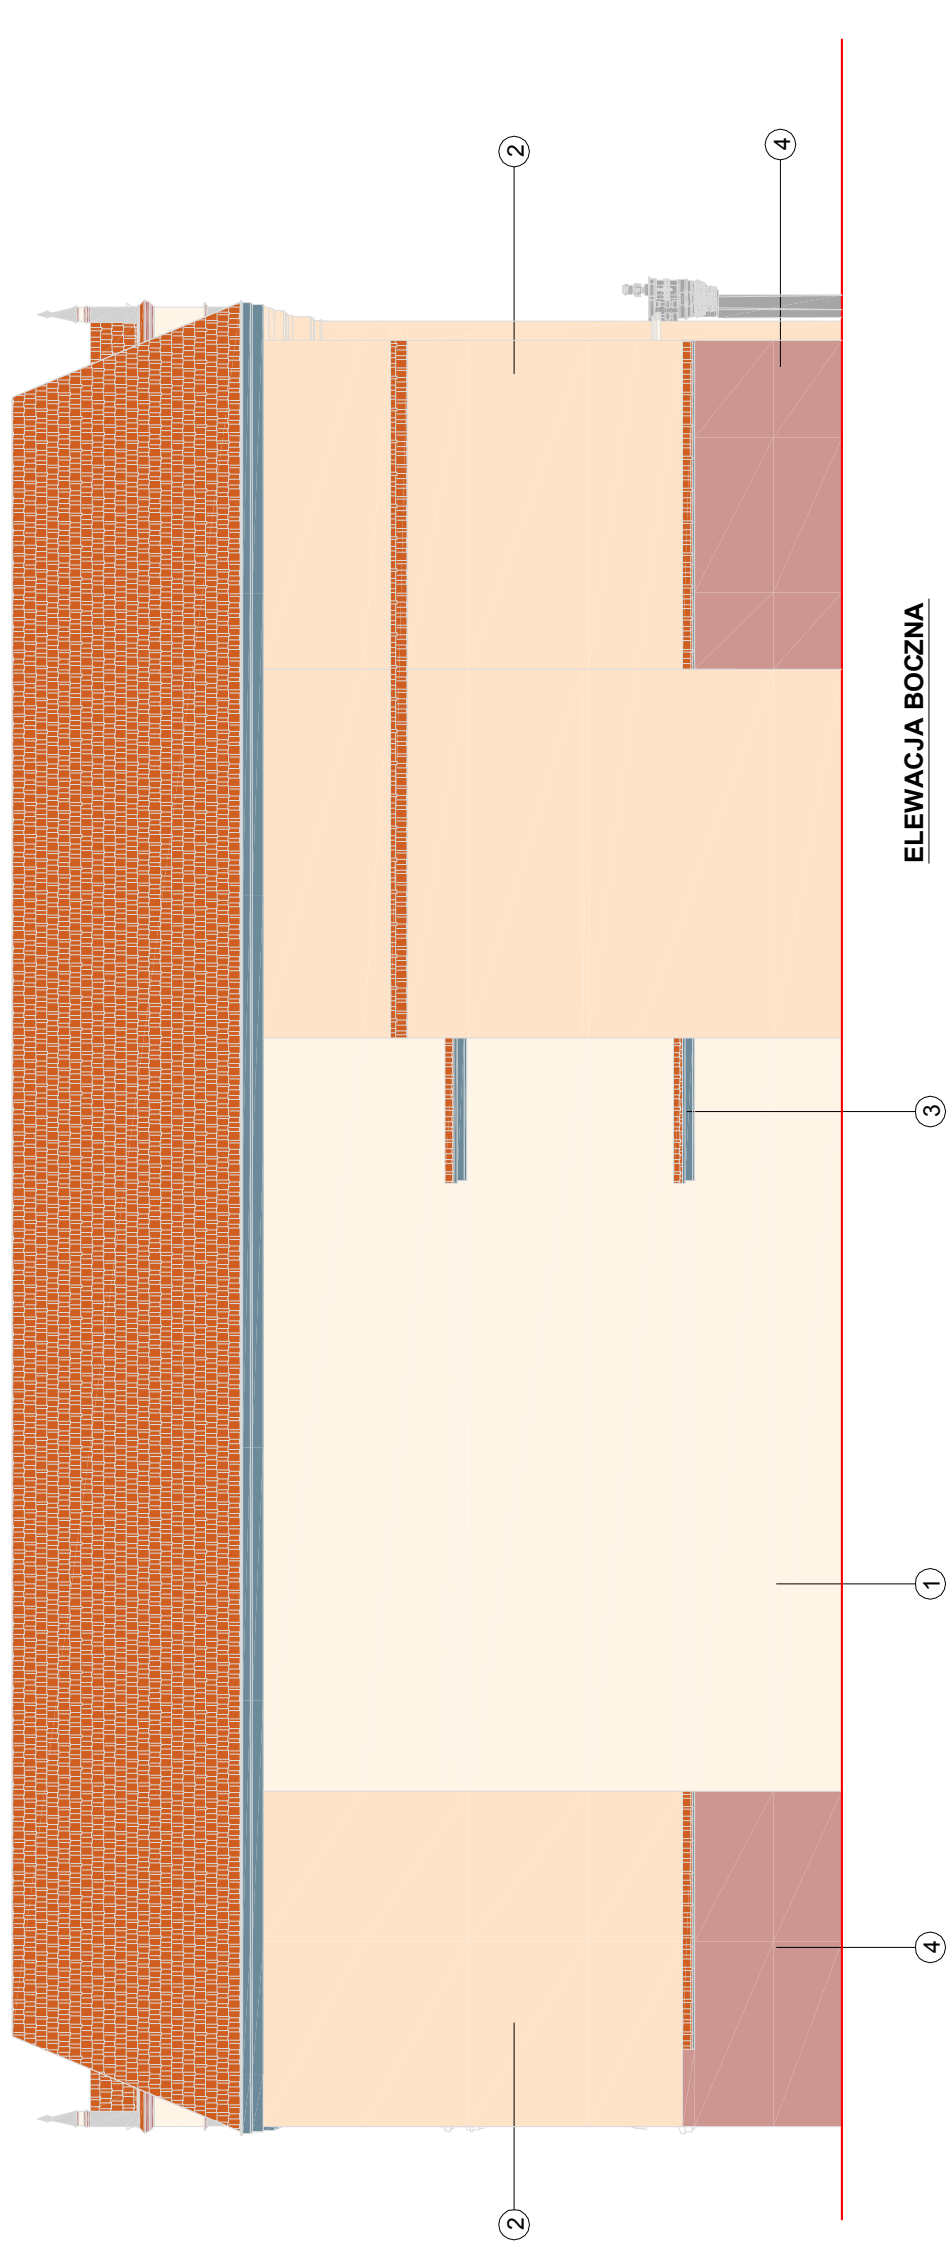

# ELEWACJE MUZEUM

skala 1:200

kamień do oczyszczenia

## ELEWACJA TYLNA - UL. WAŁOWA

## ELEWACJA BOCZNA

		1
		2
		3
		4

KOLORYSTYKA ŚCIAN WDG PALETY KEIM "EXCLUSIV" 9137

KOLORYSTYKA ŚCIAN WDG PALETY KEIM "EXCLUSIV" 9154

KOLORYSTYKA ŚCIAN WDG PALETY KEIM "EXCLUSIV" 9463

KOLORYSTYKA ŚCIAN WDG PALETY KEIM "EXCLUSIV" 9186