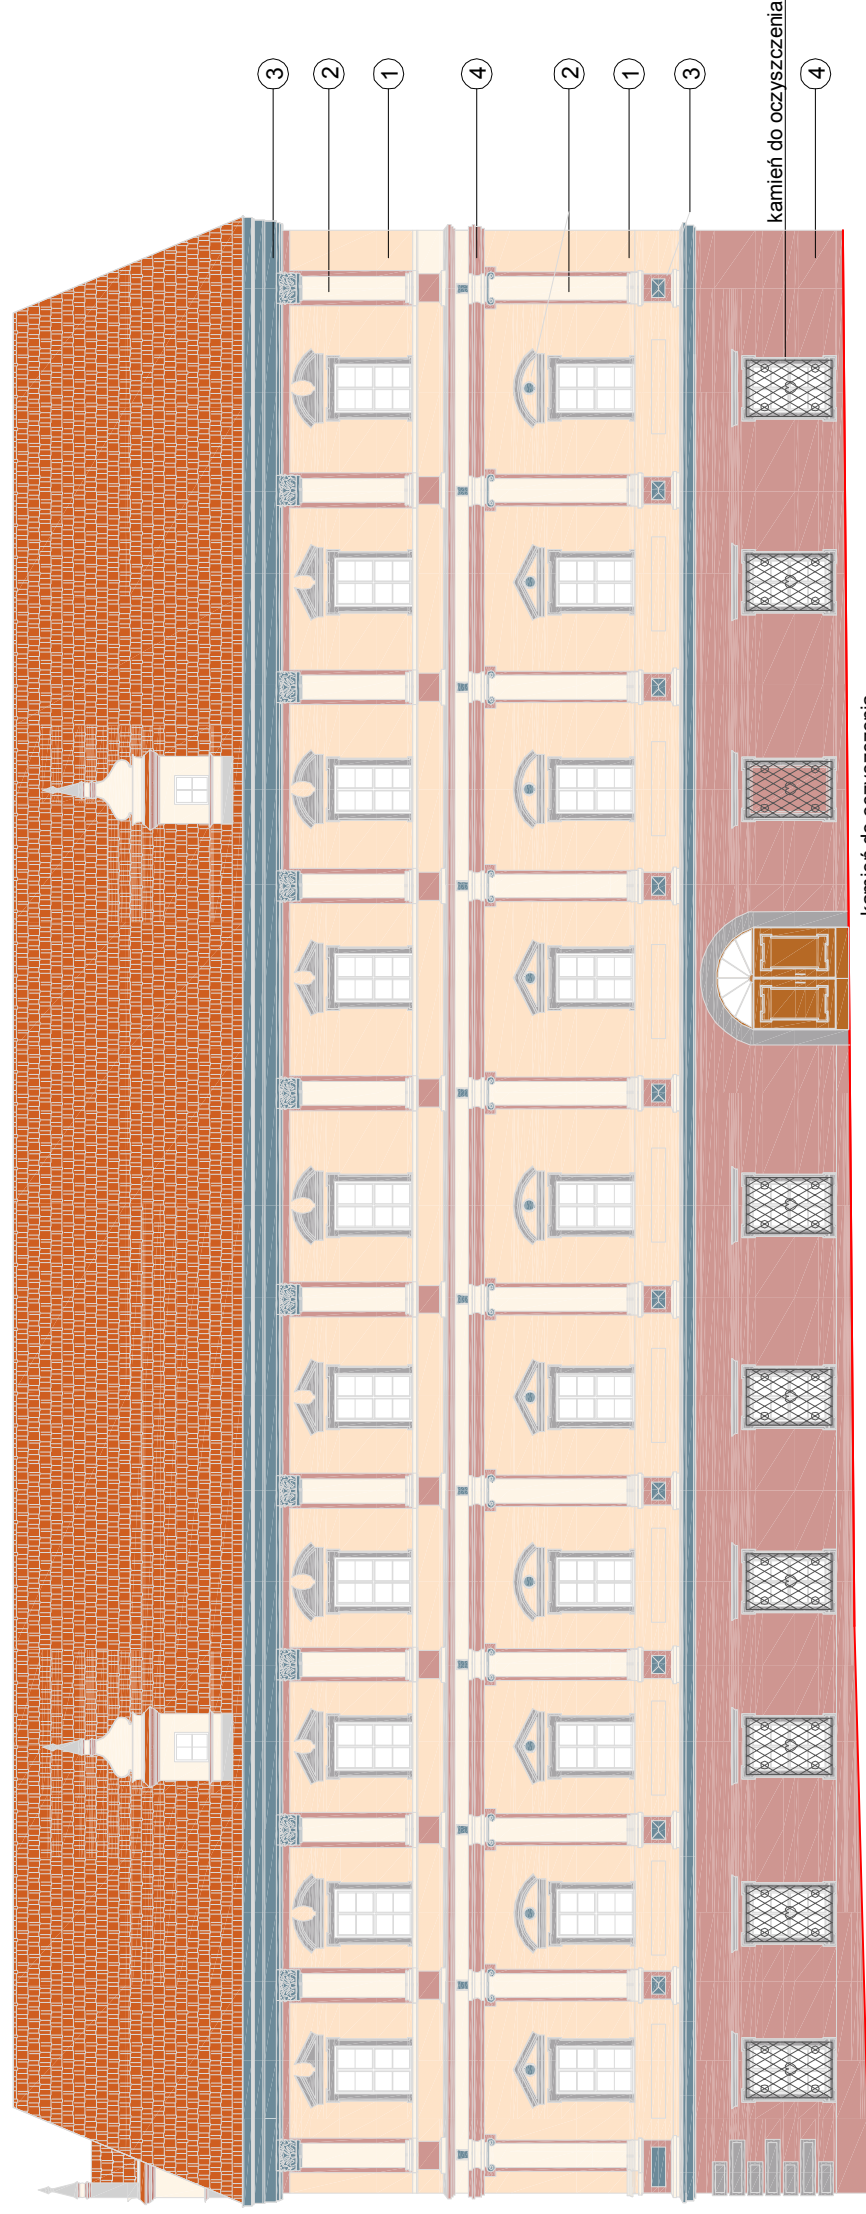

# ELEWACJE MUZEUM

skala 1:200

kamień do oczyszczenia

## ELEWACJA TYLNA - UL. WAŁOWA

## ELEWACJA BOCZNA

		1
		2
		3
		4

KOLORYSTYKA ŚCIAN WDG PALETY KEIM "EXCLUSIV" 9137

KOLORYSTYKA ŚCIAN WDG PALETY KEIM "EXCLUSIV" 9154

KOLORYSTYKA ŚCIAN WDG PALETY KEIM "EXCLUSIV" 9463

KOLORYSTYKA ŚCIAN WDG PALETY KEIM "EXCLUSIV" 9186