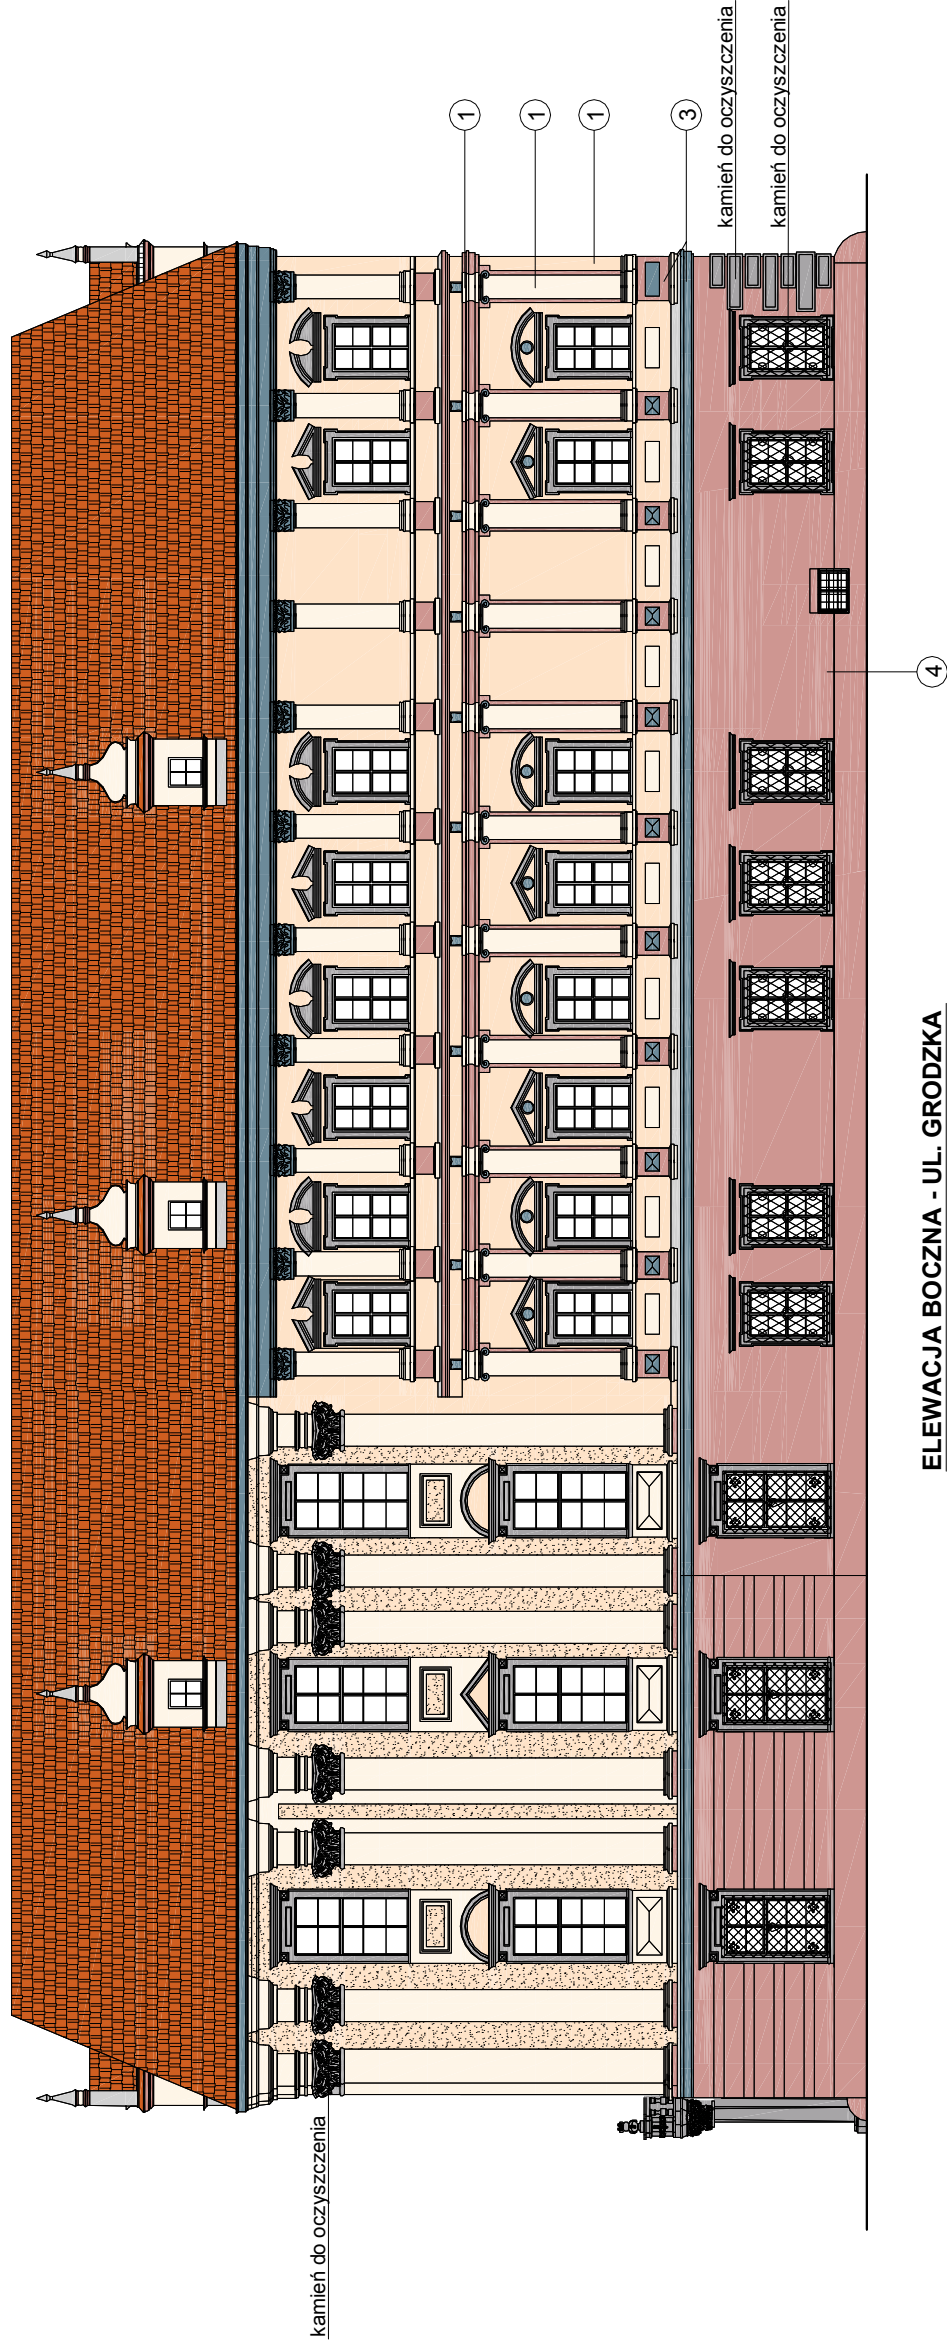

# ELEWACJE MUZEUM

skala 1:200

ELEWACJA FRONTOWA - UL. BISKUPA JAROSŁAWA

ELEWACJA BOCZNA - UL. GRODZKA

1	KOLORYSTYKA ŚCIAN WDG PALETY KEIM "EXCLUSIV" 9137
2	KOLORYSTYKA ŚCIAN WDG PALETY KEIM "EXCLUSIV" 9154
3	KOLORYSTYKA ŚCIAN WDG PALETY KEIM "EXCLUSIV" 9463
4	KOLORYSTYKA ŚCIAN WDG PALETY KEIM "EXCLUSIV" 9186