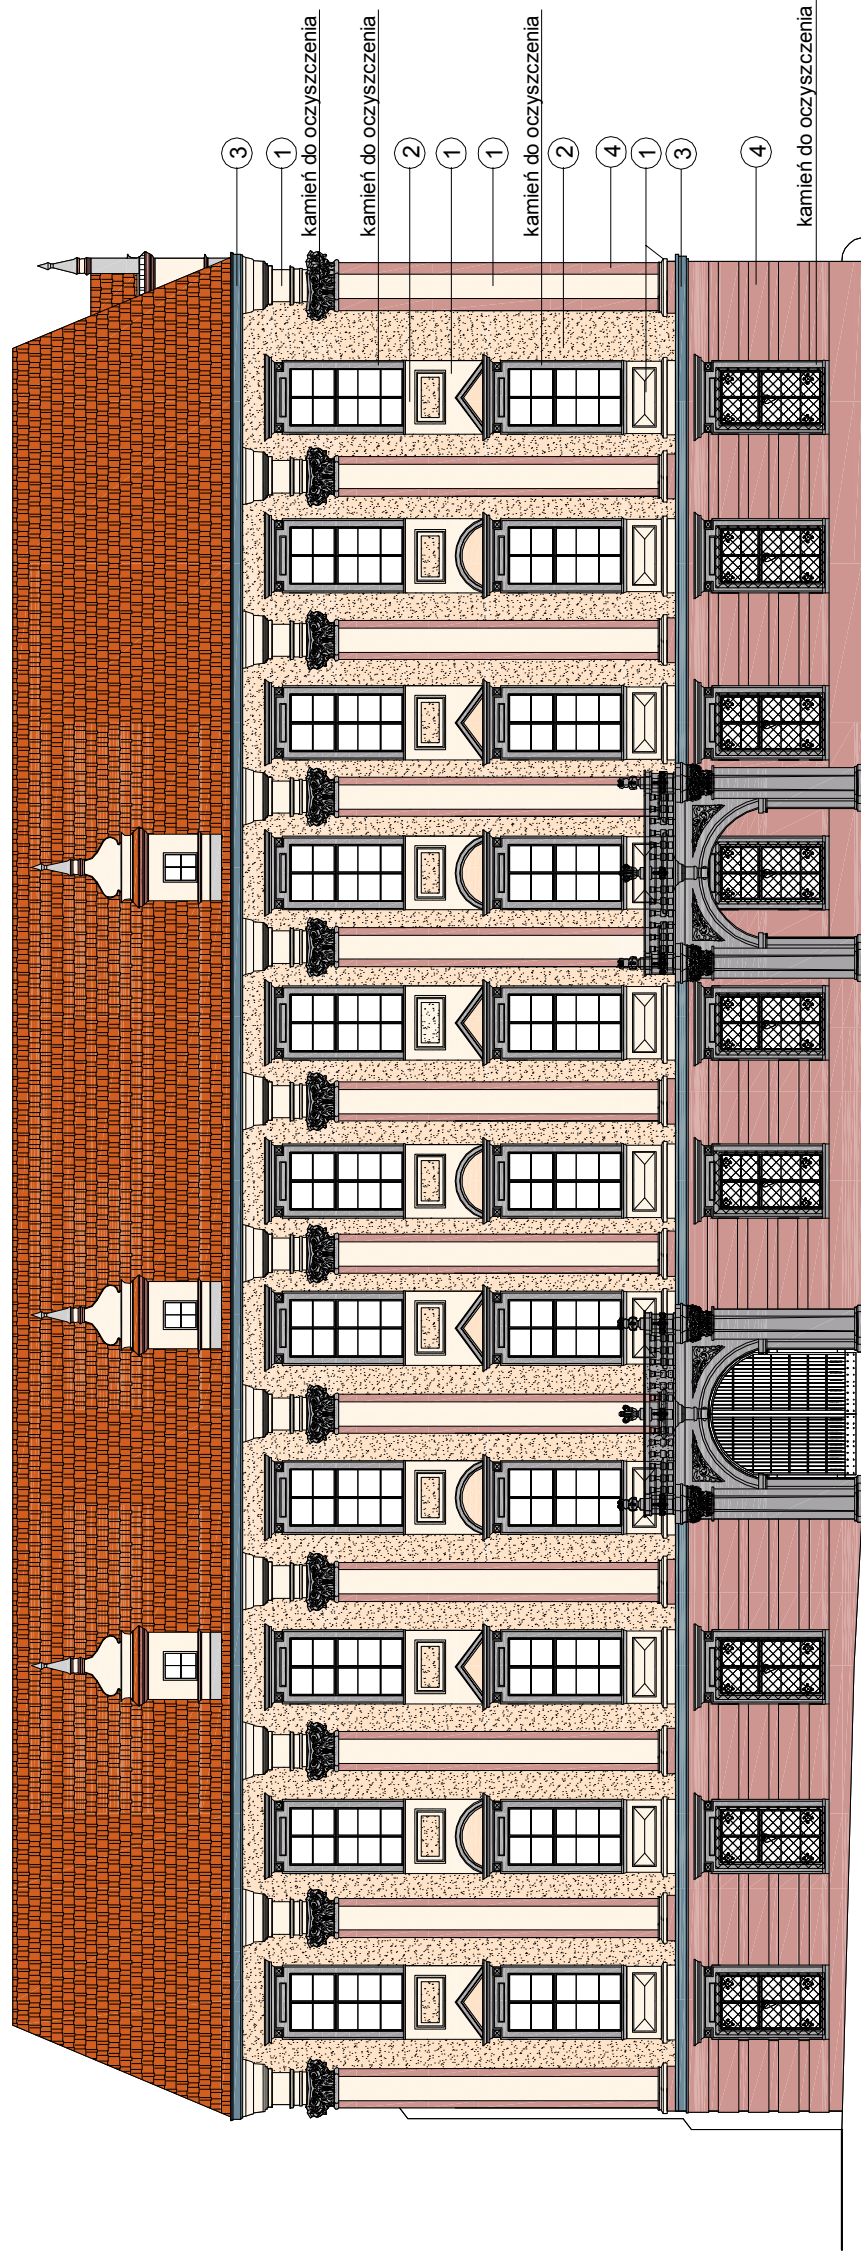

# ELEWACJE MUZEUM

skala 1:200

ELEWACJA FRONTOWA - UL. BISKUPA JAROSŁAWA

ELEWACJA BOCZNA - UL. GRODZKA

1	KOLORYSTYKA ŚCIAN WDG PALETY KEIM "EXCLUSIV" 9137
2	KOLORYSTYKA ŚCIAN WDG PALETY KEIM "EXCLUSIV" 9154
3	KOLORYSTYKA ŚCIAN WDG PALETY KEIM "EXCLUSIV" 9463
4	KOLORYSTYKA ŚCIAN WDG PALETY KEIM "EXCLUSIV" 9186